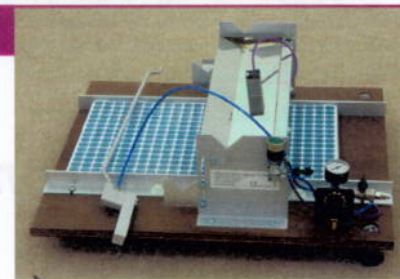

Hamilton Handy Seeder

Базовая, управляемая вручную модель разработана для начинающего производителя, желающего организовать выращивание сеянцев, избежав при этом затрат на покупку автоматизированной сеялки.

- Использует в работе ту же сеялку точного высева, которая установлена в более дорогих линиях, однако оснащена не автоматическим, а ручным механизмом шагового перемещения от одного ряда ячеек в кассете к другому.
- Кассета помещается под сеялкой, а затем она продвигается вручную при помощи храпового механизма.
- Захватывающая семена трубка имеет отверстия, расположенные с интервалом, соответствующим размеру ячеек в кассете.
- В комплекте с сеялкой поставляются 3 захватывающие трубки по выбору заказчика.
Возможные размеры отверстий:
 - 0,3 мм для семян малого размера (от лобелии до виолы)
 - 0,5 мм для более крупных семян (шлифованные бархатцы и т.д.)
 - 0,7 мм для еще более крупных покрытых оболочкой семян
- Возможно изготовление мультиотверстий для сева щепоткой.
- Сеялка приводится в действие компрессором.